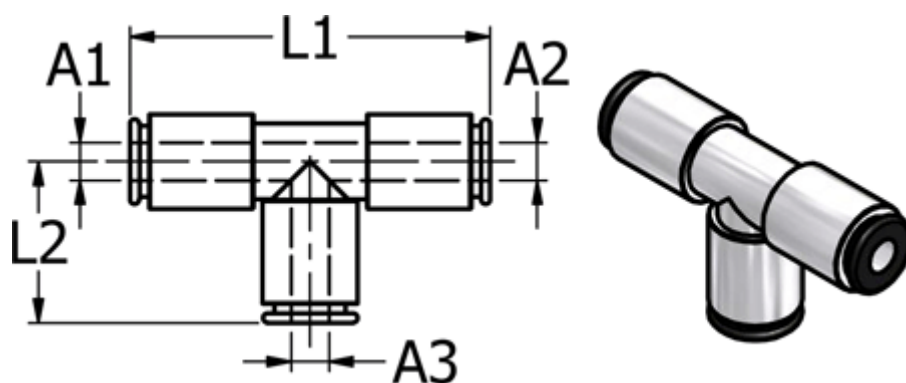

Varenummer: 586749008  
Beskrivelse: Push-in fitting 749.008, Ø8 /Ø8 /Ø8  
T-stykke

## Mål

L1	= 42.6
L2	= 21.3
Udvendig slangediameter A1	= 8
Udvendig slangediameter A2	= 8
Udvendig slangediameter A3	= 8